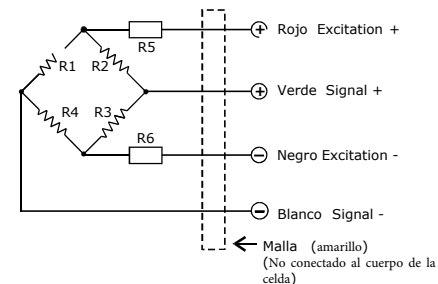

GB/T 7551-1997 Certificado (eqv OIML R60)

Error combinado: 0.015%

Sellado a IEC 529:

Grado de protección: IP66

Dimensiones

(In mm. 1mm = 0.03937 inches)

Circuito Diagrama

Terminación eléctrica Longitudes

de cable de 4 núcleos:

20000 kg: 12m

Diametro: $\phi 6$

Conexión:

Consulte el siguiente dibujo

Importante: No cambie la longitud del cable, de lo contrario, afectará la sensibilidad de la celda de carga.

Especificacion