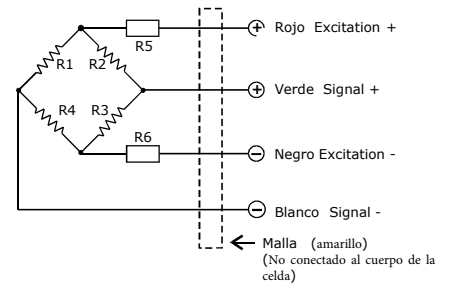

Sellado a IEC 529:

Grado de protección: IP67 or IP68.
Protección contra la inmersión total en agua durante 30 minutos a una presión correspondiente a 1 m de altura de agua.

Dimensiones

(In mm. 1mm = 0.03937 inches)

Circuito Diagrama

Terminación eléctrica
Longitudes de cable de 4 núcleos: 3m
Diámetro: $\varnothing 6$
Conexión:
Consulte el siguiente dibujo

Especificacion

Item \ Parameter	C3	Unit
Capacidad Maxima (Emax):	30/50/100/200/500	kg
Números máximos de intervalos de verificación (Nlc):	3000	d
Intervalos mínimos de verificación de la celda de carga (Vmin):	0.01	% of rated load
Salida nominal (Cn):	2.0-±0.1%	mV/V
*Error Convinado:	0.016	±% of rated output
Temperatura effect en sensibilidad(Tkc):	0.0012	±% of rated output/°C
Temperatura effect en balance cero(Tk0):	0.0008	±% of rated output/°C
Cero balance:	1.0	±% of rated output
Resistencia Entrada(Rlc):	385 ± 5	Ω (Ohms)
Resistencia Salida(Ro):	350 ± 3	Ω (Ohms)
Aislación resistance:	≥ 5000	MΩ (Mega-Ohms)
Sobrecarga segura:	150	% of rated capability
Sobrecarga definitiva:	200	% of rated capability
Rango de temperatura de funcionamiento:	-20~+70/-20~+160	°C / °F
Excitacion Recomendada:	5~12	V (DC or AC)
Máxima excitacion:	18	V (DC or AC)
Material :	Acero Inoxidable	
Grado de proteccion:	IP67/IP68	