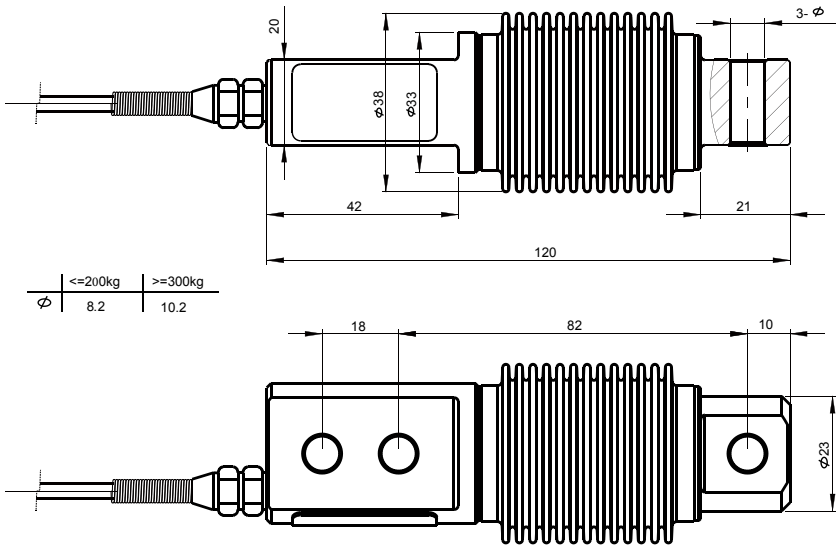

Descripcion

Capacidad:

30/50/100/200/300/500 kg

Salida Nominal: 2mV/V
Digital: 30.000d - 1,000,000d

Precisión C3 OIML R60

Material : Acero de Inoxidable

Execution standard:

GB/T 7551-1997 Certificado (eqv OIML R60)
Error combinado: 0.016%

Sellado a IEC 529:

Grado de protección: IP67 or IP68.
Protección contra la inmersión total en agua durante 30 minutos a una presión correspondiente a 1 m de altura de agua.

Dimensiones

(In mm. 1mm = 0.03937 inches)

Circuito Diagrama

Terminación eléctrica
Longitudes de cable de 4 núcleos: 3m
Diámetro: $\varnothing 6$
Conexión:
Consulte el siguiente dibujo

Especificacion

Item \ Parameter	C3	Unit
Capacidad Maxima (Emax):	30/50/100/200/500	kg
Números máximos de intervalos de verificación (Nlc):	3000	d
Intervalos mínimos de verificación de la celda de carga (Vmin):	0.01	% of rated load
Salida nominal (Cn):	2.0-±0.1%	mV/V
*Error Convinado:	0.016	±% of rated output
Temperatura effect en sensibilidad(Tkc):	0.0012	±% of rated output/°C
Temperatura effect en balance cero(Tk0):	0.0008	±% of rated output/°C
Cero balance:	1.0	±% of rated output
Resistencia Entrada(Rlc):	385 ± 5	Ω (Ohms)
Resistencia Salida(Ro):	350 ± 3	Ω (Ohms)
Aislación resistance:	≥ 5000	MΩ (Mega-Ohms)
Sobrecarga segura:	150	% of rated capability
Sobrecarga definitiva:	200	% of rated capability
Rango de temperatura de funcionamiento:	-20~+70/-20~+160	°C / °F
Excitacion Recomendada:	5~12	V (DC or AC)
Máxima excitacion:	18	V (DC or AC)
Material :	Acero Inoxidable	
Grado de proteccion:	IP67/IP68	