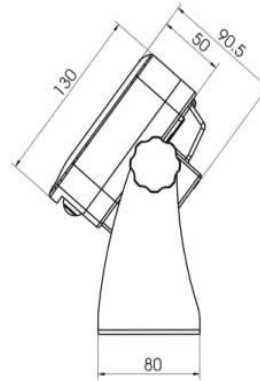

## INDICADOR SERIE WT-10L / C

- \* Resolución externa hasta 50.000d
- \* Batería interna con autonomía de 40 horas
- \* Salida de data a PC, impresora ticket y etiquetas

WT10L

WT10C

### ESPECIFICACIONES

Modelo	PRECISION WT-10L	PRECISION WT-10C
Display	6 Dígitos de LED 32 mm	Visor LCD 6 dígitos de 40 mm
Funciones	Pesador - Suma - Totalizador -Chequeador - Pesada Animales - Retencion	
Resolucion	Programable hasta 50.000 d	
Resolucion Interna	1,000,000	
Conversión A/D	40 / segundo	
Temp. oper.	-10°C hasta 40°C	
Interfaz	RS232C bidireccional	
Características	Material ABS - 234×199×90 mm - Peso Aprox 1.7 kg	
Energía	Bateria Recargable 6V/4Amp - Adaptador 220V / 8VCC	
Celda de Carga	4 celda de 350 Ohms / excitación 5 VDC	