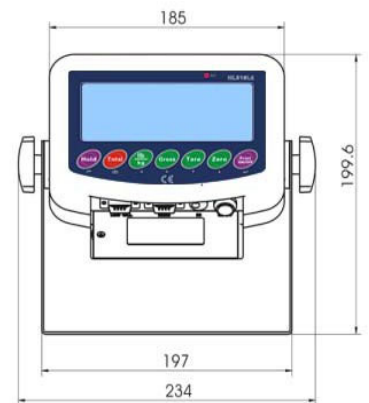

## INDICADOR SERIE WT-10L / C

- \* Resolución externa hasta 50.000d
- \* Batería interna con autonomía de 40 horas
- \* Salida de data a PC, impresora ticket y etiquetas

WT10L

WT10C

### ESPECIFICACIONES

Modelo	PRECISION WT-10L	PRECISION WT-10C
Display	6 Dígitos de LED 32 mm	Visor LCD 6 dígitos de 40 mm
Funciones	Pesador - Suma - Totalizador -Chequeador - Pesada Animales - Retencion	
Resolucion	Programable hasta 50.000 d	
Resolucion Interna	1,000,000	
Conversión A/D	40 / segundo	
Temp. oper.	-10°C hasta 40°C	
Interfaz	RS232C bidireccional	
Características	Material ABS - 234×199×90 mm - Peso Aprox 1.7 kg	
Energía	Bateria Recargable 6V/4Amp - Adaptador 220V / 8VCC	
Celda de Carga	4 celda de 350 Ohms / excitación 5 VDC	