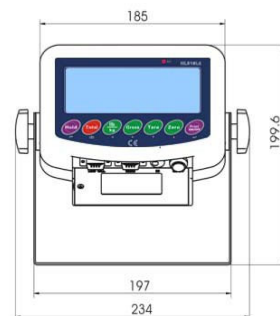

INDICADOR SERIE WT-10

- * Resolución externa hasta 50.000d
- * Batería interna con autonomía de 40 horas
- * Salida de datos a PC

Conteo
Piezas

Chequeador

Pesaje
de animales

RS-232

ESPECIFICACIONES

Modelo	PRECISION WT-10
Resolucion	50,000 d
Temp. oper.	-10°C hasta 40°C
Funciones	Suma - Totalizador -Chequeador - Pesada Animales
Características	Material ABS - 234×199×90 mm - Peso Aprox 1.7 kg
Energía	Bateria Recargable 6V - Adaptador 220V A 12V
Celda de Carga	4 celda de 350 Ohms
Display	Digitos de LED 20 mm
Salida de Datos	RS232-C (continuo)