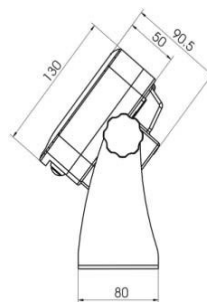

INDICADOR SERIE WT-10

- * Resolución externa hasta 50.000d
- * Batería interna con autonomía de 40 horas
- * Salida de datos a PC

Conteo
Piezas

Chequeador

Pesaje
de animales

RS-232

ESPECIFICACIONES

Modelo	PRECISION WT-10
Resolucion	50,000 d
Temp. oper.	-10°C hasta 40°C
Funciones	Suma - Totalizador -Chequeador - Pesada Animales
Características	Material ABS - 234×199×90 mm - Peso Aprox 1.7 kg
Energía	Bateria Recargable 6V - Adaptador 220V A 12V
Celda de Carga	4 celda de 350 Ohms
Display	Digitos de LED 20 mm
Salida de Datos	RS232-C (continuo)