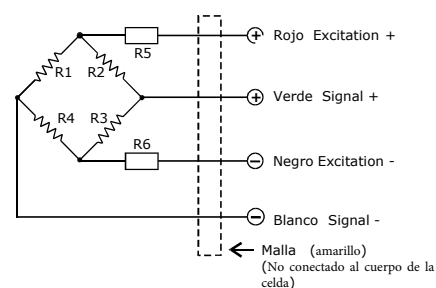

Descripcion

Capacidad:

100/200/300 kg

Salida Nominal: 2mV/V

Precisión C3 OIML R60

Material : Aluminio

Execution standard:

GB/T 7551-1997 Certificado

(eqv OIML R60)

Error combinado: 0.015%

Sellado a IEC 529:

Grado de protección: IP65

Dimensiones

(In mm. 1mm = 0.03937 inches)

Especificacion

Item \ Parameter	C3	Unit
Capacidad Maxima (Emax):	100/200/300	kg
Números máximos de intervalos de verificación (Nlc):	3000	d
Intervalos mínimos de verificación de la celda de carga (Vmin):	0.01	% of rated load
Salida nominal (Cn):	2.0 ± 5%	mV/V
*Error Convinado:	0.015	±% of rated output
Temperatura effect en sensibilidad(Tkc):	0.0012	±% of rated output/°C
Temperatura effect en balance cero(Tk0):	0.0008	±% of rated output/°C
Cero balance:	1.0	±% of rated output
Resistencia Entrada(Rlc):	406 ± 5	Ω (Ohms)
Resistencia Salida(Ro):	350 ± 3	Ω (Ohms)
Aislación resistance:	≥ 5000	MΩ (Mega-Ohms)
Sobrecarga segura:	150	% of rated capability
Sobrecarga definitiva:	200	% of rated capability
Rango de temperatura de funcionamiento:	-20~+70/-20~+160	°C / °F
Excitacion Recomendada:	5~12	V (DC or AC)
Máxima excitacion:	18	V (DC or AC)
Material :	Aluminio	
Grado de proteccion:	IP65	

Los datos para la desviación del error de síntesis, TK0, TKc son valores típicos. La suma de estos datos cumple con los requisitos según OIML R60

Circuito Diagrama

Terminación eléctrica
Longitudes de cable de 4 núcleos: 2m
Diámetro: ∅5
Conexión:
Consulte el siguiente dibujo