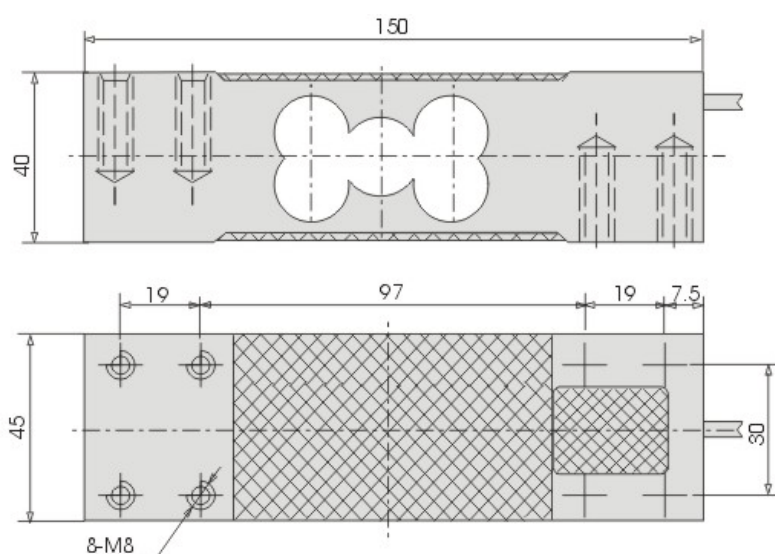

Descripcion

Capacidad:

100/200/300 kg

Salida Nominal: 2mV/V

Precisión C3 OIML R60

Material : Aluminio

Execution standard:

GB/T 7551-1997 Certificado

(eqv OIML R60)

Error combinado: 0.015%

Sellado a IEC 529:

Grado de protección: IP65

Dimensiones

(In mm. 1mm = 0.03937 inches)

Especificacion

Item \ Parameter	C3	Unit
Capacidad Maxima (Emax):	100/200/300	kg
Números máximos de intervalos de verificación (Nlc):	3000	d
Intervalos mínimos de verificación de la celda de carga (Vmin):	0.01	% of rated load
Salida nominal (Cn):	2.0 ± 5%	mV/V
*Error Convinado:	0.015	±% of rated output
Temperatura effect en sensibilidad(Tkc):	0.0012	±% of rated output/°C
Temperatura effect en balance cero(Tk0):	0.0008	±% of rated output/°C
Cero balance:	1.0	±% of rated output
Resistencia Entrada(Rlc):	406 ± 5	Ω (Ohms)
Resistencia Salida(Ro):	350 ± 3	Ω (Ohms)
Aislación resistance:	≥ 5000	MΩ (Mega-Ohms)
Sobrecarga segura:	150	% of rated capability
Sobrecarga definitiva:	200	% of rated capability
Rango de temperatura de funcionamiento:	-20~+70/-20~+160	°C / °F
Excitacion Recomendada:	5~12	V (DC or AC)
Máxima excitacion:	18	V (DC or AC)
Material :	Aluminio	
Grado de proteccion:	IP65	

Los datos para la desviación del error de síntesis, TK0, TKc son valores típicos. La suma de estos datos cumple con los requisitos según OIML R60

Circuito Diagrama

Terminación eléctrica
Longitudes de cable de 4 núcleos: 2m
Diámetro: ∅5
Conexión:
Consulte el siguiente dibujo