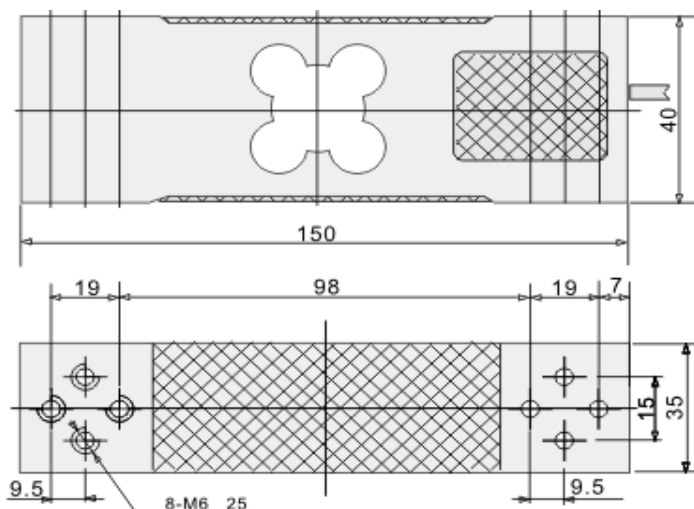

Descripcion

Capacidad:

50/100/200/300/500 kg

Salida Nominal: 2mV/V

Precisión C3 OIML R60

Material :Aluminio

Execution standard:

GB/T 7551-1997 Certificado

(eqv OIML R60)

Error combinado: 0.023%

Sellado a IEC 529:

Grado de protección: IP65

Dimensiones

(In mm. 1mm = 0.03937 inches)

Circuito Diagrama

Terminación eléctrica
Longitudes de cable de 4 núcleos: 2 m
Diámetro: $\varnothing 5$
Conexión:
Consulte el siguiente dibujo

Importante: No cambie la longitud del cable, de lo contrario, afectará la sensibilidad de la celda de carga.

Especificacion

Item \ Parameter	C3	Unit
Capacidad Maxima (Emax):	50/100/200/300/500	kg
Números máximos de intervalos de verificación (Nlc):	3000	d
Intervalos mínimos de verificación de la celda de carga (Vmin):	0.01	% of rated load
Salida nominal (Cn):	2.0 ± 5%	mV/V
*Error Convinado:	0.023	±% of rated output
Temperatura effect en sensibilidad(Tkc):	0.0012	±% of rated output/°C
Temperatura effect en balance cero(Tk0):	0.0008	±% of rated output/°C
Cero balance:	2.0	±% of rated output
Resistencia Entrada(Rlc):	406 ± 6	Ω (Ohms)
Resistencia Salida(Ro):	350 ± 3	Ω (Ohms)
Aislación resistance:	≥ 5000	MΩ (Mega-Ohms)
Sobrecarga segura:	150	% of rated capability
Sobrecarga definitiva:	200	% of rated capability
Rango de temperatura de funcionamiento:	-20~+70/-20~+160	°C / °F
Excitacion Recomendada:	5~12	V (DC or AC)
Máxima excitacion:	18	V (DC or AC)
Material :	ALuminio	
Grado de proteccion:	IP65	