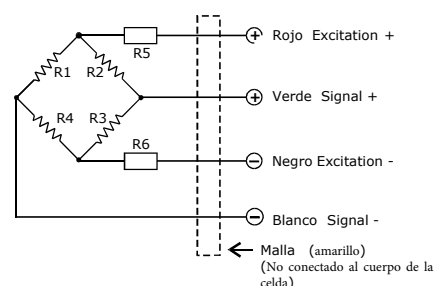

Descripcion

Capacidad:

50/100/200/300/500 kg

Salida Nominal: 2mV/V

Precisión C3 OIML R60

Material :Aluminio

Execution standard:

GB/T 7551-1997 Certificado

(eqv OIML R60)

Error combinado: 0.023%

Sellado a IEC 529:

Grado de protección: IP65

Dimensiones

(In mm. 1mm = 0.03937 inches)

Circuito Diagrama

Terminación eléctrica
Longitudes de cable de 4 núcleos: 2 m
Diámetro: $\varnothing 5$
Conexión:
Consulte el siguiente dibujo

Importante: No cambie la longitud del cable, de lo contrario, afectará la sensibilidad de la celda de carga.

Especificacion

Item \ Parameter	C3	Unit
Capacidad Maxima (Emax):	50/100/200/300/500	kg
Números máximos de intervalos de verificación (Nlc):	3000	d
Intervalos mínimos de verificación de la celda de carga (Vmin):	0.01	% of rated load
Salida nominal (Cn):	2.0 ± 5%	mV/V
*Error Convinado:	0.023	±% of rated output
Temperatura effect en sensibilidad(Tkc):	0.0012	±% of rated output/°C
Temperatura effect en balance cero(Tk0):	0.0008	±% of rated output/°C
Cero balance:	2.0	±% of rated output
Resistencia Entrada(Rlc):	406 ± 6	Ω (Ohms)
Resistencia Salida(Ro):	350 ± 3	Ω (Ohms)
Aislación resistance:	≥ 5000	MΩ (Mega-Ohms)
Sobrecarga segura:	150	% of rated capability
Sobrecarga definitiva:	200	% of rated capability
Rango de temperatura de funcionamiento:	-20~+70/-20~+160	°C / °F
Excitacion Recomendada:	5~12	V (DC or AC)
Máxima excitacion:	18	V (DC or AC)
Material :	ALuminio	
Grado de proteccion:	IP65	