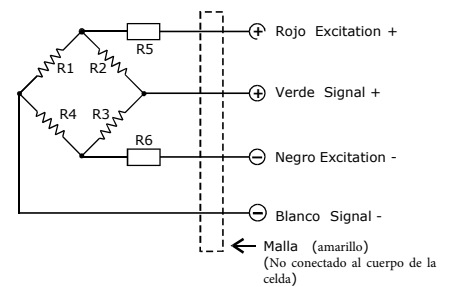

(eqv OIML R60)

Error combinado: 0.015%

Sellado a IEC 529:

Grado de protección: IP65

Dimensiones

(In mm. 1mm = 0.03937 inches)

Circuito Diagrama

Terminación eléctrica

Longitudes de cable de 4 núcleos: 2m

Diametro: $\varnothing 5$

Conexión:

Consulte el siguiente dibujo

Importante: No cambie la longitud del cable, de lo contrario, afectará la sensibilidad de la celda de carga.