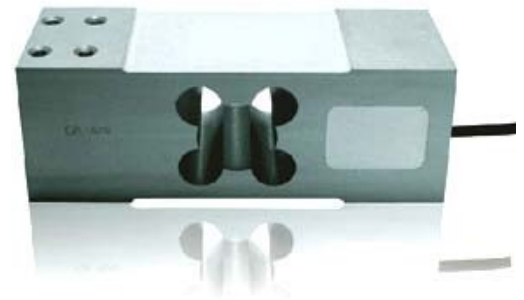

Descripcion

Capacidad:

300/500/750 kg

Salida Nominal: 2mV/V

Precisión C3 OIML R60

Material : Aluminio

Execution standard:

GB/T 7551-1997 Certificado

(eqv OIML R60)

Error combinado: 0.015%

Sellado a IEC 529:

Grado de protección: IP65

Dimensiones

(In mm. 1mm = 0.03937 inches)

Circuito Diagrama

Terminación eléctrica

Longitudes de cable de 4 núcleos: 2m

Diametro: $\varnothing 5$

Conexión:

Consulte el siguiente dibujo

Importante: No cambie la longitud del cable, de lo contrario, afectará la sensibilidad de la celda de carga.

Especificacion

Item \ Parameter	C3	Unit
Capacidad Maxima (Emax):	300/500/750	kg
Números máximos de intervalos de verificación (Nlc):	3000	d
Intervalos mínimos de verificación de la celda de carga (Vmin):	0.01	% of rated load
Salida nominal (Cn):	2.0 \pm 5%	mV/V
*Error Convinado:	0.015	\pm % of rated output
Temperatura effect en sensibilidad(Tkc):	0.0012	\pm % of rated output/ $^{\circ}$ C
Temperatura effect en balance cero(Tk0):	0.0008	\pm % of rated output/ $^{\circ}$ C
Cero balance:	1.0	\pm % of rated output
Resistencia Entrada(Rlc):	406 \pm 5	Ω (Ohms)
Resistencia Salida(Ro):	350 \pm 3	Ω (Ohms)
Aislación resistance:	\geq 5000	M Ω (Mega-Ohms)
Sobrecarga segura:	150	% of rated capability
Sobrecarga definitiva:	200	% of rated capability
Rango de temperatura de funcionamiento:	-20 \sim +70/-20 \sim +160	$^{\circ}$ C / $^{\circ}$ F
Excitacion Recomendada:	5 \sim 12	V (DC or AC)
Máxima excitacion:	18	V (DC or AC)
Material :	Aluminio	
Grado de proteccion:	IP65	