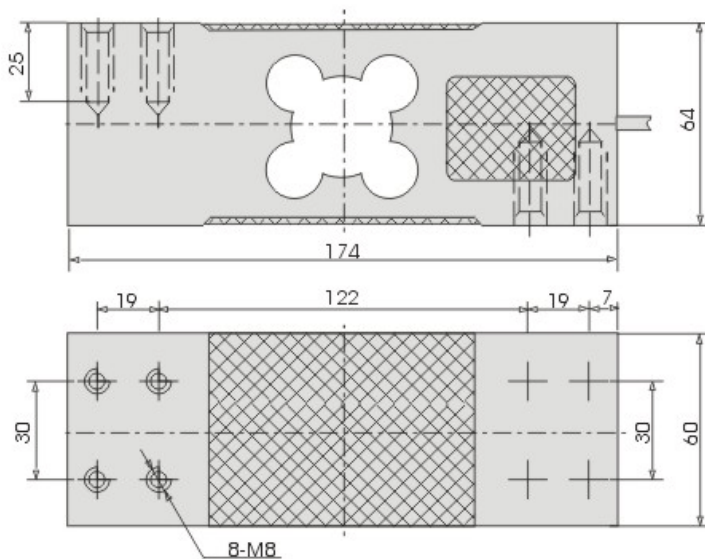

Descripcion

Capacidad:

300/500/750 kg

Salida Nominal: 2mV/V

Precisión C3 OIML R60

Material : Aluminio

Execution standard:

GB/T 7551-1997 Certificado

(eqv OIML R60)

Error combinado: 0.015%

Sellado a IEC 529:

Grado de protección: IP65

Dimensiones

(In mm. 1mm = 0.03937 inches)

Circuito Diagrama

Terminación eléctrica

Longitudes de cable de 4 núcleos: 2m

Diametro: $\varnothing 5$

Conexión:

Consulte el siguiente dibujo

Importante: No cambie la longitud del cable, de lo contrario, afectará la sensibilidad de la celda de carga.

Especificacion

Item \ Parameter	C3	Unit
Capacidad Maxima (Emax):	300/500/750	kg
Números máximos de intervalos de verificación (Nlc):	3000	d
Intervalos mínimos de verificación de la celda de carga (Vmin):	0.01	% of rated load
Salida nominal (Cn):	2.0 \pm 5%	mV/V
*Error Convinado:	0.015	\pm % of rated output
Temperatura effect en sensibilidad(Tkc):	0.0012	\pm % of rated output/ $^{\circ}$ C
Temperatura effect en balance cero(Tk0):	0.0008	\pm % of rated output/ $^{\circ}$ C
Cero balance:	1.0	\pm % of rated output
Resistencia Entrada(Rlc):	406 \pm 5	Ω (Ohms)
Resistencia Salida(Ro):	350 \pm 3	Ω (Ohms)
Aislación resistance:	\geq 5000	M Ω (Mega-Ohms)
Sobrecarga segura:	150	% of rated capability
Sobrecarga definitiva:	200	% of rated capability
Rango de temperatura de funcionamiento:	-20 \sim +70/-20 \sim +160	$^{\circ}$ C / $^{\circ}$ F
Excitacion Recomendada:	5 \sim 12	V (DC or AC)
Máxima excitacion:	18	V (DC or AC)
Material :	Aluminio	
Grado de proteccion:	IP65	