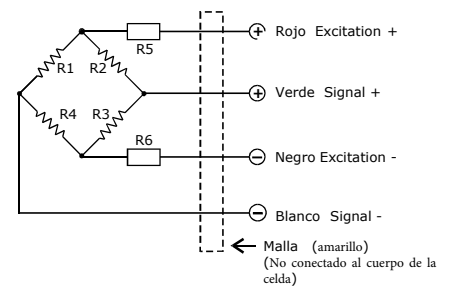

(eqv OIML R60)

Error combinado: 0.015%

Sellado a IEC 529:

Grado de protección: IP66

Dimensiones

(In mm. 1mm = 0.03937 inches)

Circuito Diagrama

Terminación eléctrica

Longitudes de cable de 4 núcleos: 2 m

Diametro: $\varnothing 5$

Conexión:

Consulte el siguiente dibujo

Especificacion

Item \ Parameter	C3	Unit
Capacidad Maxima (Emax):	100/200/300/500	kg
Números máximos de intervalos de verificación (Nlc):	3000	d
Intervalos mínimos de verificación de la celda de carga (Vmin):	0.01	% of rated load
Salida nominal (Cn):	2.0 ± 5%	mV/V
*Error Convinado:	0.015	±% of rated output
Temperatura effect en sensibilidad(Tkc):	0.0012	±% of rated output/°C
Temperatura effect en balance cero(Tk0):	0.0008	±% of rated output/°C
Cero balance:	1.0	±% of rated output
Resistencia Entrada(Rlc):	385 ± 5	Ω (Ohms)
Resistencia Salida(Ro):	350 ± 3	Ω (Ohms)
Aislación resistance:	≥ 5000	MΩ (Mega-Ohms)
Sobrecarga segura:	150	% of rated capability
Sobrecarga definitiva:	200	% of rated capability
Rango de temperatura de funcionamiento:	-20~+70/-20~+160	°C / °F
Excitacion Recomendada:	5~12	V (DC or AC)
Máxima excitacion:	18	V (DC or AC)
Material :	Acero Inoxidable	
Grado de proteccion:	IP66	

Los datos para la desviación del error de síntesis, TK0, TKc son valores típicos. La suma de estos datos cumple con los requisitos según OIML R60

Importante: No cambie la longitud del cable, de lo contrario, afectará la sensibilidad de la celda de carga.