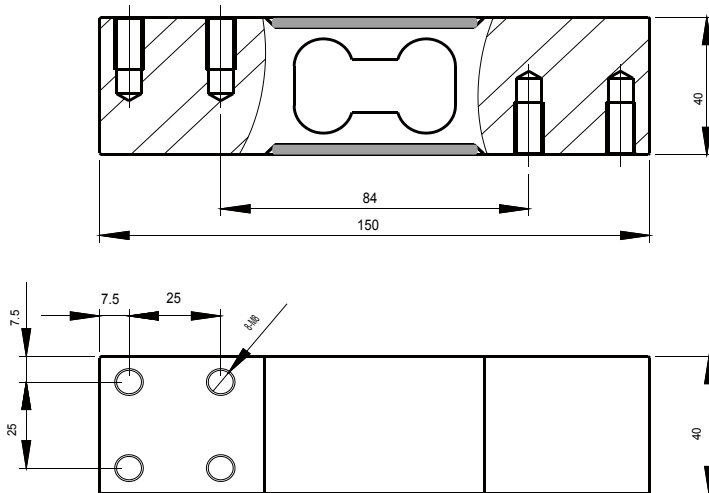

Descripcion

Capacidad:

100/200/300/500 kg

Salida Nominal: 2mV/V

Precisión C3 OIML R60

Material :Acero Inoxidable

Execution standard:

GB/T 7551-1997 Certificado

(eqv OIML R60)

Error combinado: 0.015%

Sellado a IEC 529:

Grado de protección: IP66

Dimensiones

(In mm. 1mm = 0.03937 inches)

Circuito Diagrama

Terminación eléctrica

Longitudes de cable de 4 núcleos: 2 m

Diametro: $\varnothing 5$

Conexión:

Consulte el siguiente dibujo

Especificacion

Item \ Parameter	C3	Unit
Capacidad Maxima (Emax):	100/200/300/500	kg
Números máximos de intervalos de verificación (Nlc):	3000	d
Intervalos mínimos de verificación de la celda de carga (Vmin):	0.01	% of rated load
Salida nominal (Cn):	2.0 ± 5%	mV/V
*Error Convinado:	0.015	±% of rated output
Temperatura effect en sensibilidad(Tkc):	0.0012	±% of rated output/°C
Temperatura effect en balance cero(Tk0):	0.0008	±% of rated output/°C
Cero balance:	1.0	±% of rated output
Resistencia Entrada(Rlc):	385 ± 5	Ω (Ohms)
Resistencia Salida(Ro):	350 ± 3	Ω (Ohms)
Aislación resistance:	≥ 5000	MΩ (Mega-Ohms)
Sobrecarga segura:	150	% of rated capability
Sobrecarga definitiva:	200	% of rated capability
Rango de temperatura de funcionamiento:	-20~+70/-20~+160	°C / °F
Excitacion Recomendada:	5~12	V (DC or AC)
Máxima excitacion:	18	V (DC or AC)
Material :	Acero Inoxidable	
Grado de proteccion:	IP66	